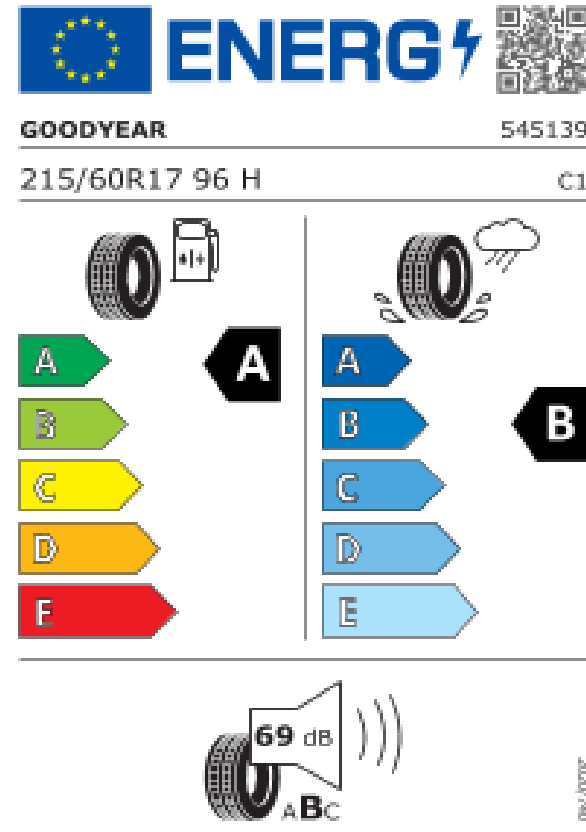

(1) Overeenkomstig 1999/99/EC.

(2) Gegevens volgens EEG-richtlijnen.Tarra-toestand is met een bestuurder van 75kg, 90% volle tanks, 7kg bagage, koelwater, smeermiddelen, reservewiel en gereedschap. Het gewicht is afhankelijk van gemonteerde toebehoren en opties.

(3) Overeenkomstig WLTP

16"

17"

19"