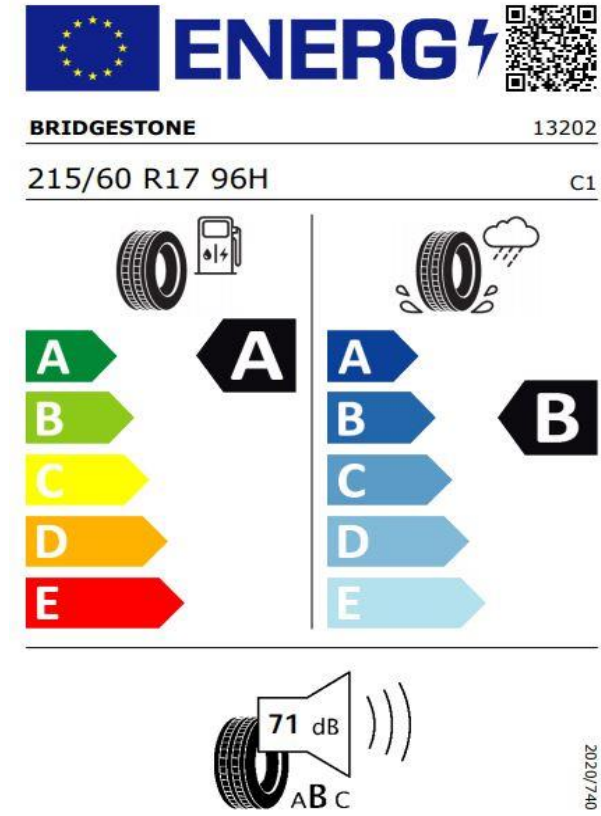

(1) Overeenkomstig 1999/99/EC.

(2) Gegevens volgens EEG-richtlijnen.Tarra-toestand is met een bestuurder van 75kg, 90% volle tanks, 7kg bagage, koelwater, smeermiddelen, reservewiel en gereedschap. Het gewicht is afhankelijk van gemonteerde toebehoren en opties.

(3) Overeenkomstig WLTP

16"

17"

19"